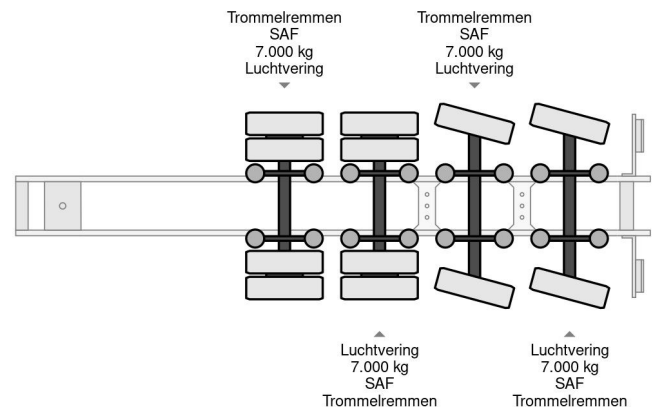

Nootboom OSD-50-04V, 4 AXLE, 6,7 EXTENDABLE LAST 2 STEERING

COMMON

Prijs	€ 27.950,- ex btw
Id	NO001419-G
Merk	Nootboom
Type	OSD-50-04V, 4 AXLE, 6,7 EXTENDABLE LAST 2 STEERING
Bouwjaar	2009
Opbouw	Dieplader
Max. gewicht	48.400 kg

PROPERTIES

Datum eerste toelating	02-02-2009
Apk-vervaldatum	06-02-2024
Kentekenplaat	OK-12-TD
Voertuigidentificatienummer	XMR0SD00081001419
Aantal assen	4
Ledig gewicht	11.740 kg
Wielbasis	2.000 cm
Opbouw afmetingen (l/b/h)	
Laadgewicht	36.660 kg
Breedte	254 cm

ACCESSOIRES

- ABS

Nootboom OSD-50-04V, 4 AXLE, 6,7 EXTENDABLE LAST 2...

Referentienummer: NO001419-G

BESCHRIJVING