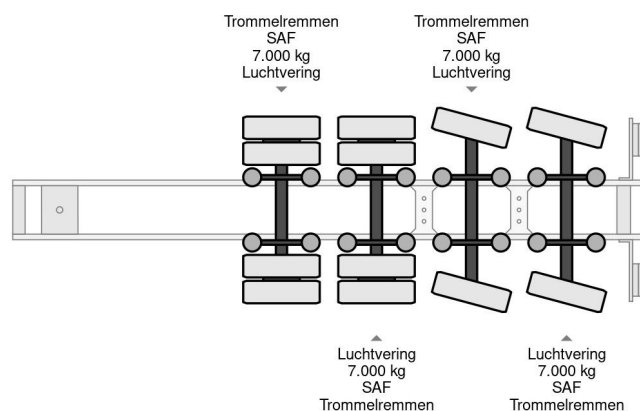

PROPERTIES

Datum eerste toelating	02-02-2009
Apk-vervaldatum	06-02-2024
Kentekenplaat	OK-12-TD
Voertuigidentificatienummer	XMR0SD00081001419
Aantal assen	4
Ledig gewicht	11.740 kg
Wielbasis	2.000 cm
Opbouw afmetingen (l/b/h)	
Laadgewicht	36.660 kg
Breedte	254 cm

ACCESSOIRES

- ABS

Nootboom 4 Assige dieplader, 6,7 Uitschuifbaar, laatste 2 ge...

Referentienummer: NO001419-G

BESCHRIJVING