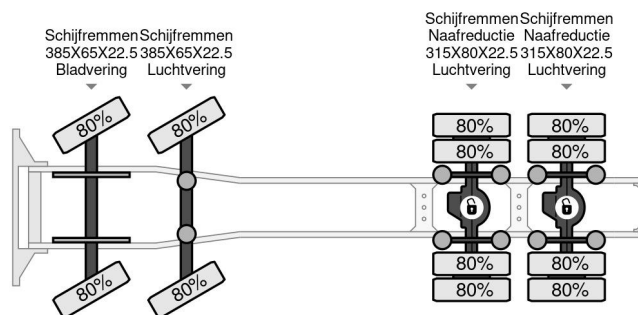

PROPERTIES

Datum eerste toelating	09-04-2010
Kentekenplaat	BX-NL-85
Brandstof	Diesel
Transmissie	Automaat
Voertuigidentificatienummer	WDB9342411L432296
Asconfiguratie	8x4
Aantal assen	4
Ledig gewicht	13.000 kg
Aantal cilinders	8
Vermogen in kw	440
Vermogen in pk	598
Wielbasis	525 cm
Opbouw afmetingen (l/b/h)	
Laadgewicht	24.000 kg
Lengte	770 cm
Breedte	252 cm

Mercedes-Benz Actros 3560 8X4 120 TON AN RETARDER

Referentienummer: MB432296-G

BESCHRIJVING