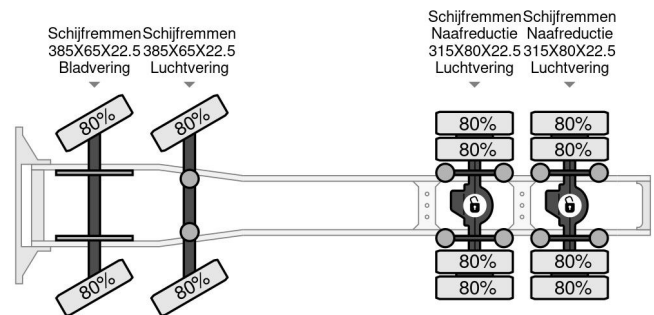

PROPERTIES

Datum eerste toelating	09-04-2010
Kentekenplaat	BX-NL-85
Brandstof	Diesel
Transmissie	Automaat
Voertuigidentificatienummer	WDB9342411L432296
Asconfiguratie	8x4
Aantal assen	4
Ledig gewicht	13.000 kg
Aantal cilinders	8
Vermogen in kw	440
Vermogen in pk	598
Wielbasis	525 cm
Opbouw afmetingen (l/b/h)	
Laadgewicht	24.000 kg
Lengte	770 cm
Breedte	252 cm

Mercedes-Benz Actros 3560 8X4 120 TON AN RETARDER

Referentienummer: MB432296-G

BESCHRIJVING