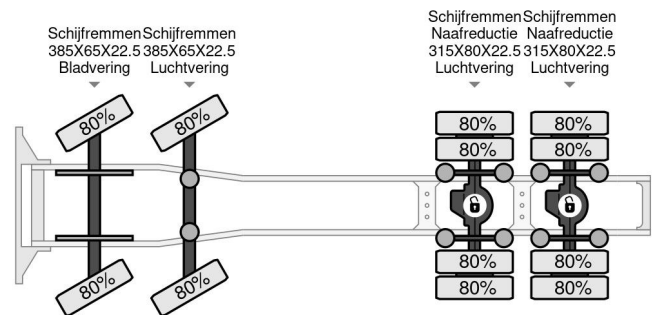

PROPERTIES

Datum eerste toelating	09-04-2010
Kentekenplaat	BX-NL-85
Brandstof	Diesel
Transmissie	Automaat
Voertuigidentificatienummer	WDB9342411L432296
Asconfiguratie	8x4
Aantal assen	4
Ledig gewicht	13.000 kg
Aantal cilinders	8
Wielbasis	525 cm
Opbouw afmetingen (l/b/h)	
Laadgewicht	24.000 kg
Lengte	770 cm
Breedte	252 cm

Mercedes-Benz Actros 3560 8X4 120 TON AN RETARDER

Referentienummer: MB432296-G

BESCHRIJVING