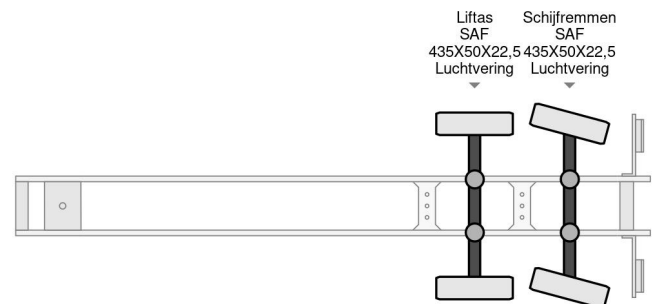

## PROPERTIES

Datum eerste toelating	18-07-2016
Voertuigidentificatienummer	UMTS238DS6AMT3812
Aantal assen	2
Ledig gewicht	11.100 kg
Opbouw afmetingen (l/b/h)	
Laadgewicht	26.900 kg
Lengte	830 cm
Breedte	240 cm
Hoogte	180 cm

## BESCHRIJVING

AFMETINGEN BINNENWERKS 840 X 240 X 180 CM