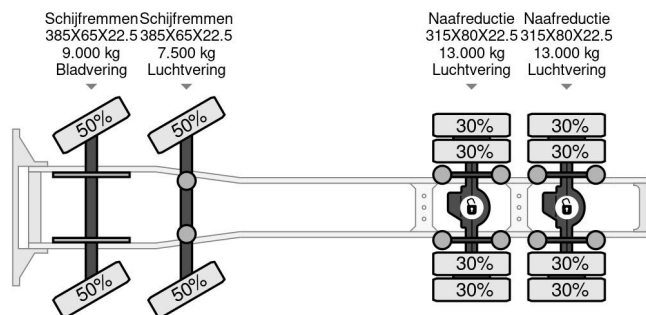

8x4

Referentienummer: MA064524-G