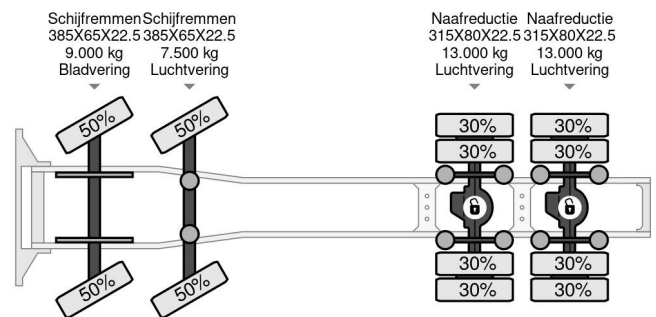

Datum eerste toelating	12-04-2012
Brandstof	Diesel
Transmissie	Automaat
Voertuigidentificatienummer	WMA95XZZXCL064524
Asconfiguratie	8x4
Aantal assen	4
Ledig gewicht	14.850 kg
Opbouw afmetingen (l/b/h)	
Laadgewicht	27.150 kg

MAN TGX 41.680 V8 250 TON 381123 KM

8x4

Referentienummer: MA064524-G

BESCHRIJVING