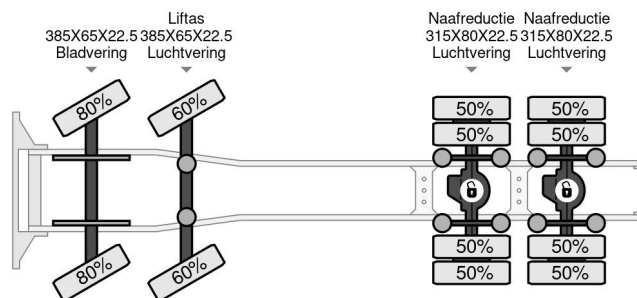

MAN 8X4 180 TON RETARDER

COMMON

Prijs	€ 59.750,- ex btw
Id	MA068388
Merk	MAN
Type	8X4 180 TON RETARDER
Bouwjaar	2013
Tellerstand	375.710 km
Opbouw	Zware last
Emissieklasse	5

PROPERTIES

Datum eerste toelating	20-12-2013
Brandstof	Diesel
Transmissie	Automaat
Voertuigidentificatienummer	WMA87XZZ3EL068388
Asconfiguratie	8x4
Aantal assen	4
Ledig gewicht	11.350 kg
Vermogen in kw	397
Vermogen in pk	540
Opbouw afmetingen (l/b/h)	

MAN TGX 41.540 8X4 180 TON RETARDER

Referentienummer: MA068388

BESCHRIJVING