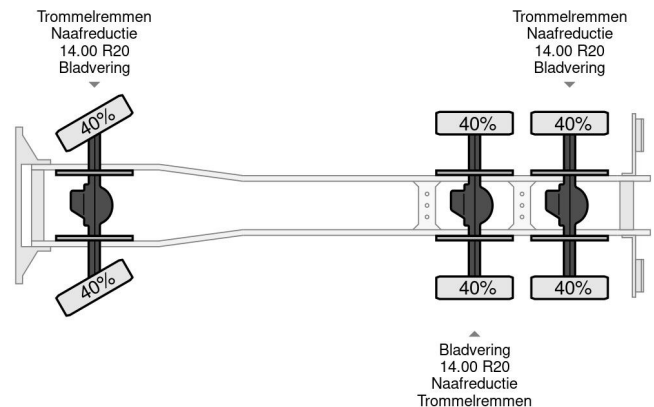

ACCESSOIRES

BESCHRIJVING