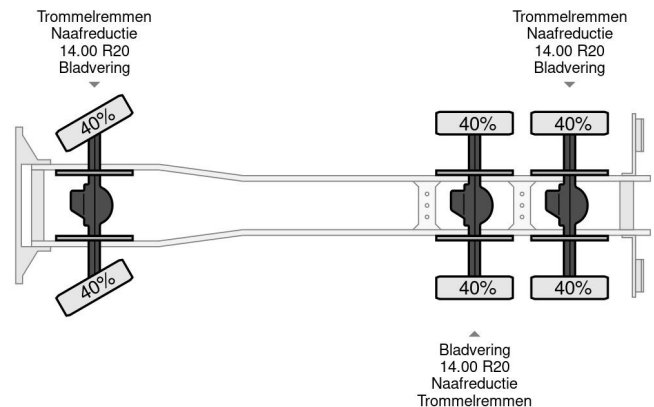

BERLIET 6X6 RECOVERY TRUCK 8589 KM

COMMON

Prijs	€ 11.950,- ex btw
Id	BEGK612-G
Merk	BERLIET
Type	6X6 RECOVERY TRUCK 8589 KM
Bouwjaar	1971
Tellerstand	8.589 km
Opbouw	Bergingswagen

PROPERTIES

Datum eerste toelating	02-02-1971
Transmissie	Handgeschakeld
Voertuigidentificatienummer	GK612
Asconfiguratie	6x6
Aantal assen	3
Opbouw afmetingen (l/b/h)	

Berliet TRK WKR 10T 6X6 6X6 RECOVERY TRUCK 8589 KM

Referentienummer: BEGK612-G

ACCESSOIRES

BESCHRIJVING