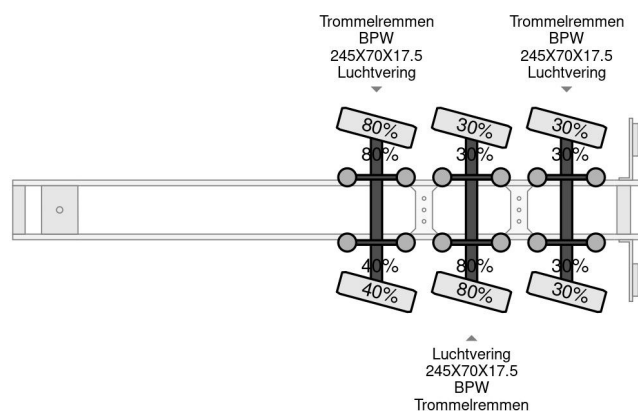

ACCESSOIRES

- ABS

BESCHRIJVING