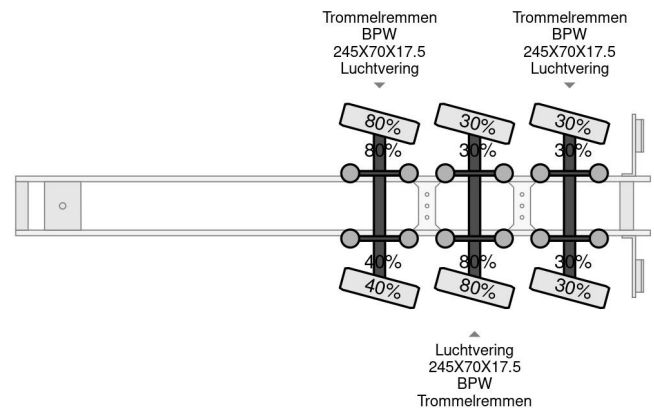

ACCESSOIRES

- ABS

BESCHRIJVING