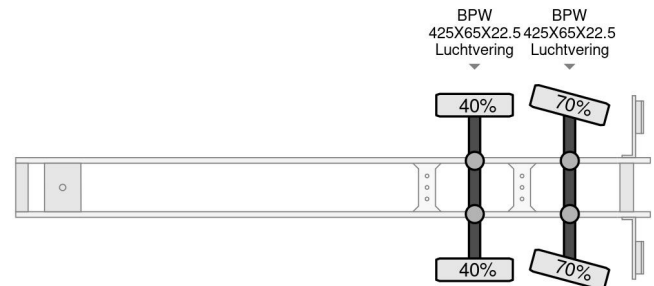

ACCESSOIRES

- ABS

BESCHRIJVING