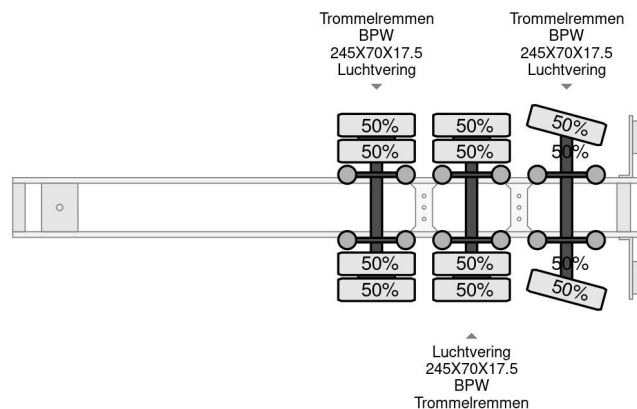

Lecci 3 AXEL EXTENDABLE

COMMON

Prijs	€ 21.950,- ex btw
Id	LE143707-G
Merk	Lecci
Type	3 AXEL EXTENDABLE
Bouwjaar	2010
Opbouw	Dieplader
Max. gewicht	42.000 kg

PROPERTIES

Datum eerste toelating	18-08-2010
Voertuigidentificatienummer	VV1E3PANXGN143707
Aantal assen	3
Ledig gewicht	8.560 kg
Opbouw afmetingen (l/b/h)	
Laadgewicht	33.440 kg

Lecci 3 AXEL EXTENDABLE

Referentienummer: LE143707-G

ACCESSOIRES

- ABS

BESCHRIJVING