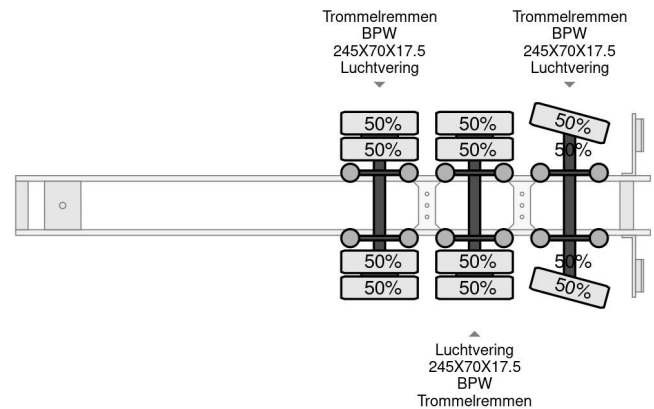

Lecci 3 AXEL EXTENDABLE

COMMON

Prijs	€ 21.950,- ex btw
Id	LE143707-G
Merk	Lecci
Type	3 AXEL EXTENDABLE
Bouwjaar	2010
Opbouw	Dieplader
Max. gewicht	42.000 kg

PROPERTIES

Datum eerste toelating	18-08-2010
Voertuigidentificatienummer	VV1E3PANXGN143707
Aantal assen	3
Ledig gewicht	8.560 kg
Opbouw afmetingen (l/b/h)	
Laadgewicht	33.440 kg

Lecci 3 AXEL EXTENDABLE

Referentienummer: LE143707-G

ACCESSOIRES

- ABS

BESCHRIJVING