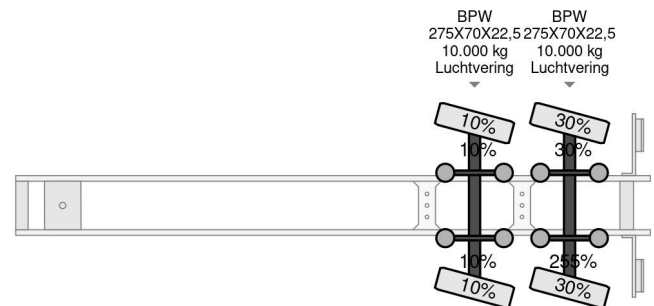

Nooteboom 2 AXEL STEERING-BED 13,15 + 7,95 METER

COMMON

Prijs	€ 11.950,- ex btw
Id	NO000148-G
Merk	Nooteboom
Type	2 AXEL STEERING-BED 13,15 + 7,95 METER
Bouwjaar	2000
Opbouw	Open laadbak
Max. gewicht	38.000 kg

PROPERTIES

Datum eerste toelating	16-08-2000
Kentekenplaat	OG-84-JL
Voertuigidentificatienummer	XMR0VB000Y0000148
Aantal assen	2
Ledig gewicht	9.740 kg
Opbouw afmetingen (l/b/h)	
Laadgewicht	28.260 kg
Breedte	255 cm

Nooteboom 2 AXEL STEERING-BED 13,15 + 7,95 METER

Referentienummer: NO000148-G

ACCESSOIRES

- ABS
- Centraal smeersysteem

BESCHRIJVING

LOCATIE GRAAFLAND 85, GROOT-AMMERS