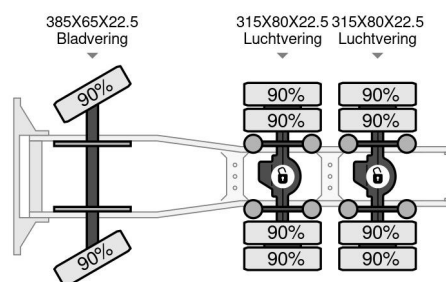

MAN 6X4 MANUEL GEARBOX 70 TON

COMMON

Prijs	€ 23.950,- ex btw
Id	MA447128-G
Merk	MAN
Type	6X4 MANUEL GEARBOX 70 TON
Bouwjaar	2006
Tellerstand	344.152 km
Opbouw	Zware last
Max. gewicht	26.000 kg
Emissieklasse	3

MAN TGA 33.530 6X4 MANUEL GEARBOX 70 TON

Referentienummer: MA447128-G

PROPERTIES

Datum eerste toelating	06-09-2006
Brandstof	Diesel
Transmissie	Handgeschakeld
Voertuigidentificatienummer	WMAH29ZZ26M447128
Asconfiguratie	6x4
Aantal assen	3
Ledig gewicht	10.000 kg
Vermogen in kw	390
Vermogen in pk	530
Opbouw afmetingen (l/b/h)	
Laadgewicht	16.000 kg