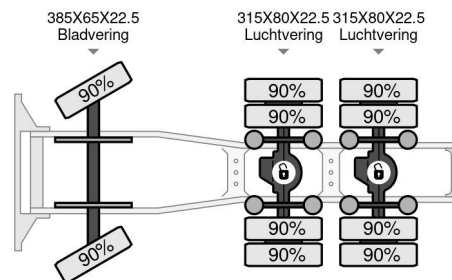

Referentienummer: MA447128-G