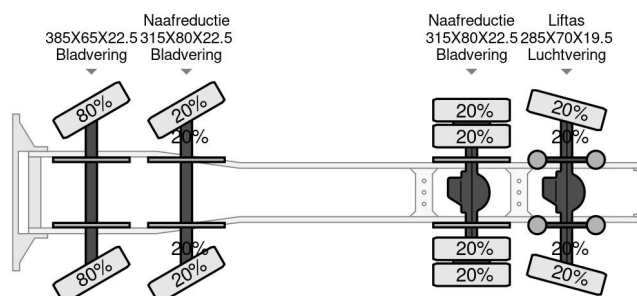

Volvo FH16-700 8X4 140 TON FULL STEEL

COMMON

Prijs	€ 23.950,- ex btw
Id	VO690713-G
Merk	Volvo
Type	FH16-700 8X4 140 TON FULL STEEL
Bouwjaar	2009
Tellerstand	1.281.256 km
Opbouw	Zware last
Max. gewicht	48.000 kg
Emissieklasse	5

Volvo FH 16.700 FH16-700 8X4 140 TON FULL STEEL

Referentienummer: VO690713-G

PROPERTIES

Datum eerste toelating	23-10-2009
Brandstof	Diesel
Transmissie	Automaat
Voertuigidentificatienummer	YV2AP90D49A690713
Asconfiguratie	8x4
Aantal assen	4
Ledig gewicht	13.240 kg
Vermogen in kw	515
Vermogen in pk	700
Opbouw afmetingen (l/b/h)	
Laadgewicht	34.760 kg