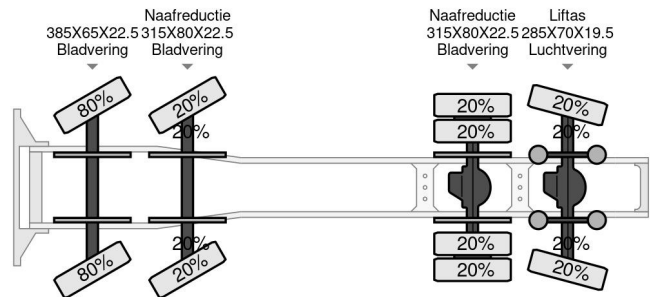

Volvo FH16-700 8X4 140 TON FULL STEEL

COMMON

Prijs	€ 22.950,- ex btw
Id	VO690713-G
Merk	Volvo
Type	FH16-700 8X4 140 TON FULL STEEL
Bouwjaar	2009
Tellerstand	1.281.256 km
Opbouw	Zware last
Max. gewicht	48.000 kg
Emissieklasse	5

Volvo FH 16.700 FH16-700 8X4 140 TON FULL STEEL

Referentienummer: VO690713-G

PROPERTIES

Datum eerste toelating	23-10-2009
Brandstof	Diesel
Transmissie	Automaat
Voertuigidentificatienummer	YV2AP90D49A690713
Asconfiguratie	8x4
Aantal assen	4
Ledig gewicht	13.240 kg
Opbouw afmetingen (l/b/h)	
Laadgewicht	34.760 kg