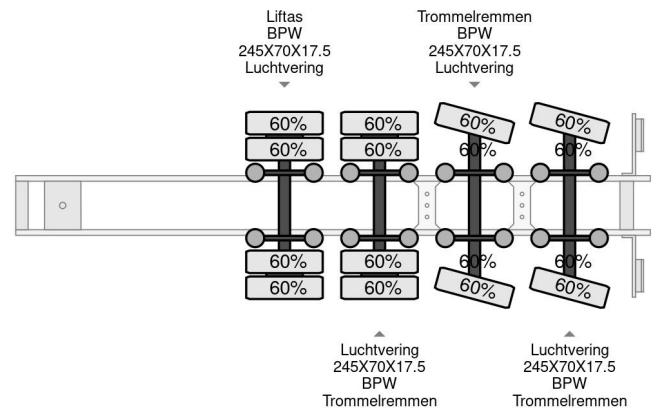

Bodex 4 AXEL 6 METER EXTENDABLE

COMMON

Prijs	€ 29.950,- ex btw
Id	BO000006-G
Merk	Bodex
Type	4 AXEL 6 METER EXTENDABLE
Bouwjaar	2014
Opbouw	Dieplader
Max. gewicht	48.000 kg

PROPERTIES

Datum eerste toelating	17-07-2014
Voertuigidentificatienummer	SVSNN4000ES000006
Aantal assen	4
Ledig gewicht	9.000 kg
Opbouw afmetingen (l/b/h)	
Laadgewicht	39.000 kg

Bodex 4 AXEL 6 METER EXTENDABLE

Referentienummer: BO000006-G

ACCESSOIRES

- ABS

BESCHRIJVING