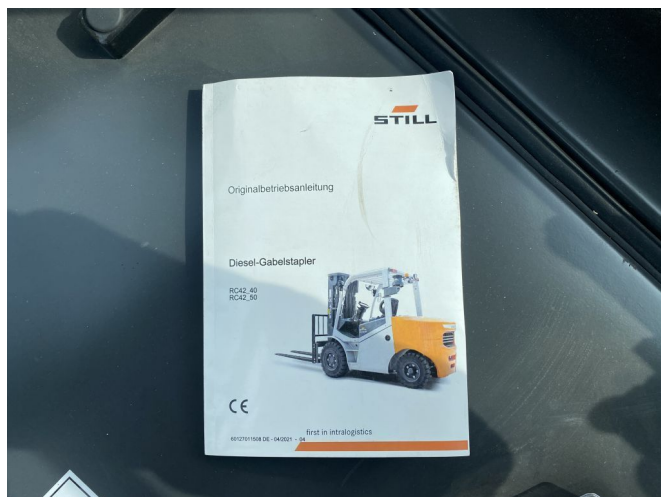

Still RC42-40 UNUSED

COMMON

Prijs	€ 34.950,- ex btw
Id	STY00272-G
Merk	Still
Type	RC42-40 UNUSED
Bouwjaar	2022
Bedrijfsuren	5
Opbouw	Heftruck

PROPERTIES

Brandstof	Diesel
Transmissie	Automaat
Ledig gewicht	7.470 kg
Vermogen in kw	40
Vermogen in pk	54
Opbouw afmetingen (l/b/h)	
Hefhoogte	440 cm
Doorrijhoogte	440 cm

ACCESSOIRES

- Zijschuiver

BESCHRIJVING