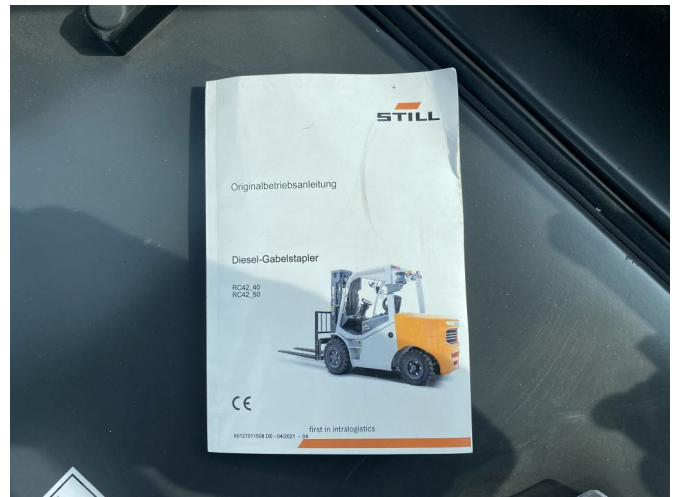

Still RC42-40 UNUSED

COMMON

Prijs	€ 34.950,- ex btw
Id	STY00272-G
Merk	Still
Type	RC42-40 UNUSED
Bouwjaar	2022
Bedrijfsuren	5
Opbouw	Heftruck

PROPERTIES

Brandstof	Diesel
Transmissie	Automaat
Ledig gewicht	7.470 kg
Vermogen in kw	40
Vermogen in pk	54
Opbouw afmetingen (l/b/h)	
Hefhoogte	440 cm
Doorrijhoogte	440 cm

ACCESSOIRES

- Zijschuiver

BESCHRIJVING