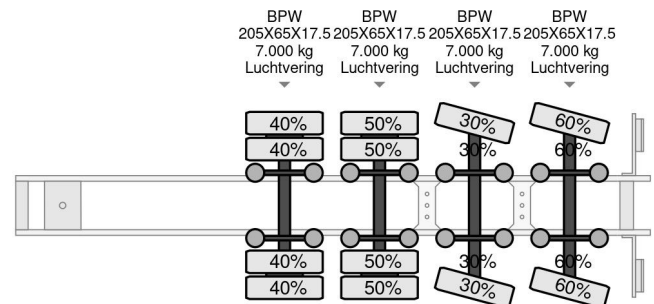

Lintrailers 6,5 METERS EXTENDABLE

COMMON

Prijs	Op aanvraag ex btw
Id	LI231467-G
Merk	Lintrailers
Type	6,5 METERS EXTENDABLE
Bouwjaar	2007
Opbouw	Dieplader
Max. gewicht	46.000 kg

PROPERTIES

Datum eerste toelating	19-07-2007
Apk-vervaldatum	22-02-2024
Kentekenplaat	OL-16-GB
Voertuigidentificatienummer	XL9LTRS3607231467
Aantal assen	4
Ledig gewicht	10.500 kg
Opbouw afmetingen (l/b/h)	
Laadgewicht	35.500 kg
Breedte	255 cm

Lintrailers 6,5 METERS EXTENDABLE

Referentienummer: LI231467-G

ACCESSOIRES

- ABS

BESCHRIJVING