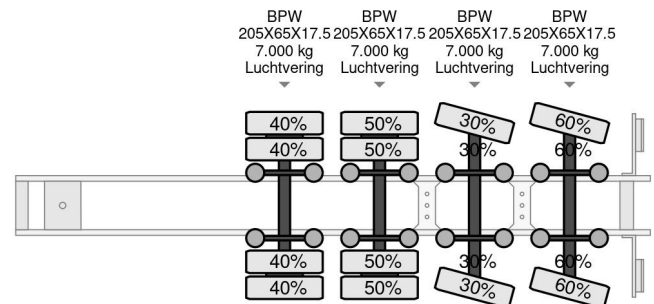

ACCESSOIRES

- ABS

BESCHRIJVING