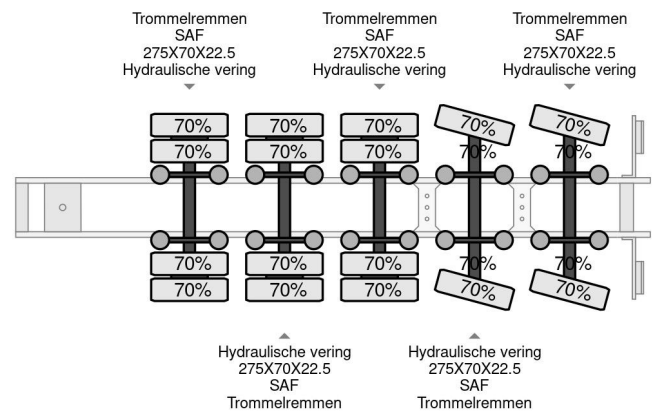

Nootboom O-68, 5 AXLE 63000 KG

COMMON

Prijs	€ 5.950,- ex btw
Id	NO020425-G
Merk	Nootboom
Type	O-68, 5 AXLE 63000 KG
Bouwjaar	1986
Opbouw	Platte bak
Max. gewicht	63.000 kg

PROPERTIES

Datum eerste toelating	01-01-1986
Voertuigidentificatienummer	85020425
Aantal assen	5
Opbouw afmetingen (l/b/h)	

Nootboom O-68, 5 AXLE 63000 KG

Referentienummer: NO020425-G

ACCESSOIRES

BESCHRIJVING