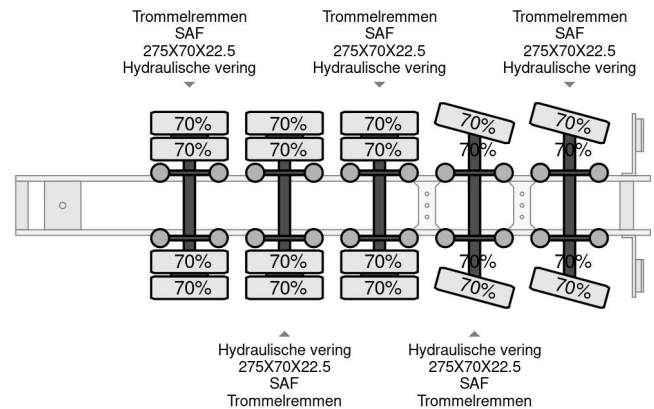

Nootboom 5 AXEL 63000 KG

COMMON

Prijs	€ 7.950,- ex btw
Id	NO020425-G
Merk	Nootboom
Type	5 AXEL 63000 KG
Bouwjaar	1986
Opbouw	Platte bak
Max. gewicht	63.000 kg

PROPERTIES

Datum eerste toelating	01-01-1986
Voertuigidentificatienummer	85020425
Aantal assen	5
Opbouw afmetingen (l/b/h)	

Nootboom 5 AXEL 63000 KG

Referentienummer: NO020425-G

ACCESSOIRES

BESCHRIJVING