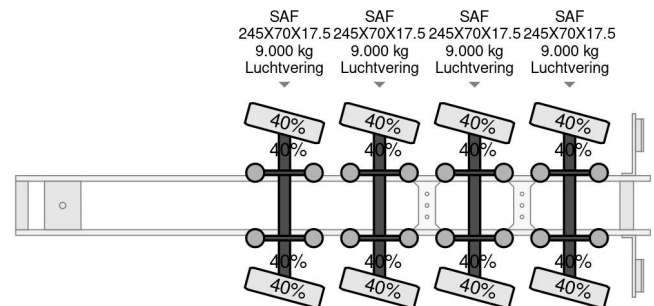

## ES-GE 4 AXEL STEERING 13,28 M EXTENDABLE

### COMMON

Prijs	€ 24.950,- ex btw
Id	ESE32745-G
Merk	ES-GE
Type	4 AXEL STEERING 13,28 M EXTENDABLE
Bouwjaar	2001
Opbouw	Dieplader
Max. gewicht	50.000 kg

### PROPERTIES

Datum eerste toelating	06-02-2001
Apk-vervaldatum	03-03-2023
Kentekenplaat	OL-07-XN
Voertuigidentificatienummer	W09SLH4581EE32745
Aantal assen	4
Ledig gewicht	13.960 kg
Opbouw afmetingen (l/b/h)	
Laadgewicht	36.040 kg
Breedte	255 cm

ES-GE 4 AXEL STEERING 13,28 M EXTENDABLE

Referentienummer: ESE32745-G