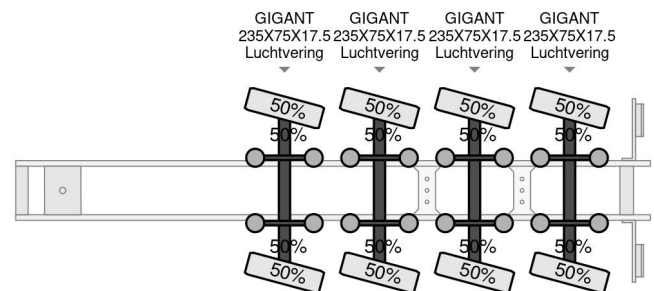

Doll 4 AXEL STEERING 66200 TON

COMMON

| | |
|--------------|---------------------------|
| Prijs | € 49.750,- ex btw |
| Id | DOD04009-G |
| Merk | Doll |
| Type | 4 AXEL STEERING 66200 TON |
| Bouwjaar | 2011 |
| Opbouw | Dieplader |
| Max. gewicht | 66.200 kg |

PROPERTIES

| | |
|-----------------------------|-------------------|
| Datum eerste toelating | 03-03-2011 |
| Voertuigidentificatienummer | W09T4H44880D04009 |
| Aantal assen | 4 |
| Ledig gewicht | 20.320 kg |
| Opbouw afmetingen (l/b/h) | |
| Laadgewicht | 45.880 kg |

Doll 4 AXEL STEERING 66200 TON

Referentienummer: DOD04009-G

ACCESSOIRES

- ABS

BESCHRIJVING