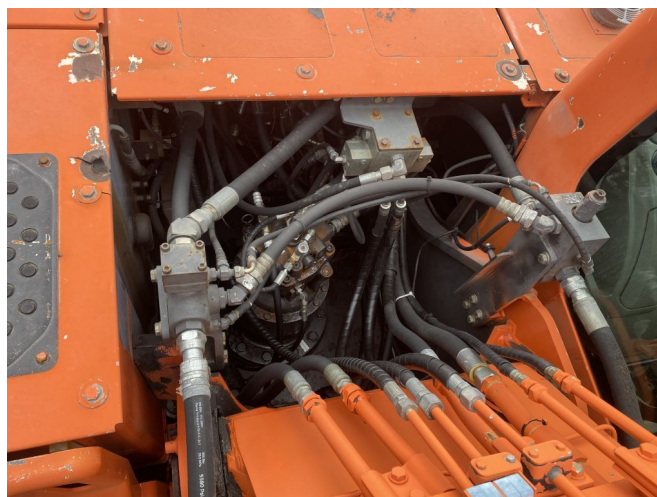

### PROPERTIES

---

Datum eerste toelating	02-02-2008
Brandstof	Diesel
Voertuigidentificatienummer	N7EAH1292
Ledig gewicht	24.530 kg
Vermogen in kw	117
Vermogen in pk	159
Opbouw afmetingen (l/b/h)	